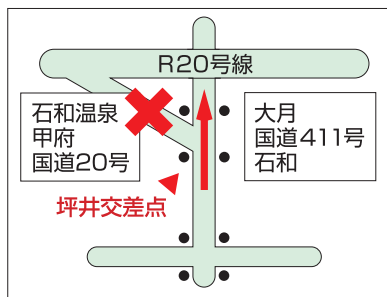

●一宮御坂インターより2つ目信号・坪井交差点に注意！！

一宮御坂インター下車、右の甲府・石和方面へ。坪井交差点を直進（右方向・大月・国道411号・石和方面へ）突き当たりを左折し、県道312号線を直進して笛吹川へ。

春日居ゴルフ倶楽部

コース/〒406-0014 山梨県笛吹市春日居町国府759
 予約専用フリーダイヤル / 0120-26-5255
 tel/0553-26-5200 fax/0553-26-4779
<http://www.kasugai-gc.jp>